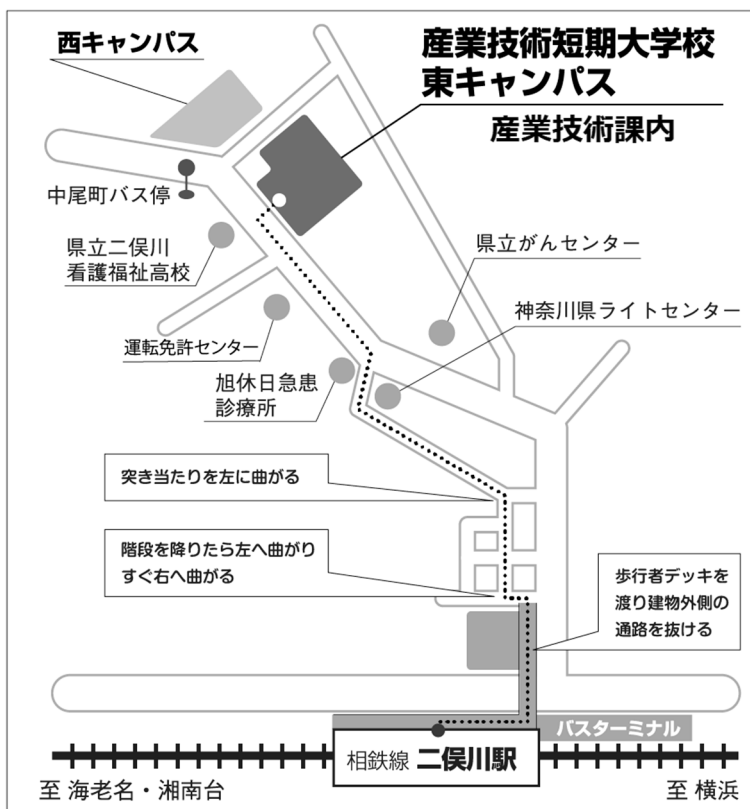

案内図

相鉄線「二俣川駅」下車 徒歩18分
 または「二俣川駅」北口（1番のりば）から旭23系統「運転免許センター循環」
 「中尾町」バス停下車 徒歩1分

神奈川県立産業技術短期大学校 〒241-0815 横浜市旭区中尾2-4-1
 TEL 045-363-1231 (代) FAX 045-362-7141
 URL <https://www.kanagawa-cit.ac.jp/>

産業技術短期大学校職業能力開発推進協議会 (神奈川県立産業技術短期大学校内)
 TEL 045-363-1233 FAX 045-392-1971
 URL <https://suishinkyo.info/>