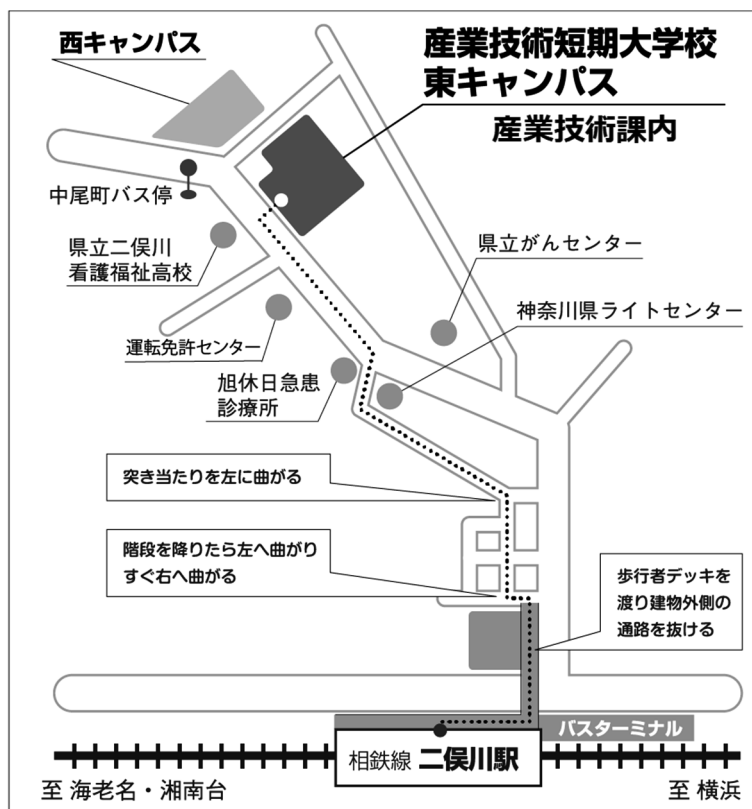

案内図

相鉄線「二俣川駅」下車 徒歩18分
 または「二俣川駅」北口（1番のりば）から旭23系統「運転免許センター循環」
 「中尾町」バス停下車 徒歩1分

神奈川県立産業技術短期大学校 〒241-0815 横浜市旭区中尾2-4-1
 TEL 045-363-1231 (代) FAX 045-362-7141
 URL <https://www.kanagawa-cit.ac.jp/>

産業技術短期大学校職業能力開発推進協議会 (神奈川県立産業技術短期大学校内)
 TEL 045-363-1233 FAX 045-392-1971
 URL <https://suishinkyo.info/>